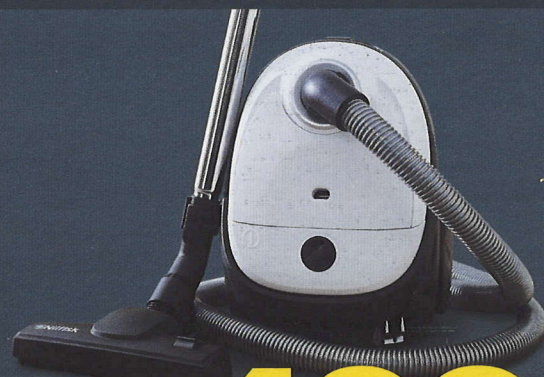

Priserne gælder kun torsdag d. 21. november i Netto, Keglekærvej 70, Grejs, Vejle

SPOT

Kludetæppe
50 x 80 cm. **20:-**
50 x 120 cm. **30:-**

FRA
20:-

SPOT

Sloggi
Sloggi maxi truse
Str. 40-46. Sort eller hvid.

30:-

SPOT

Björn Borg boxershorts
Str. S-XL. Sort eller blå.

59:-

SPOT

NILFISK
Nilfisk One støvsuger
8 meters rækkevidde.
Med teleskoprør.

499:-

0% Parfume